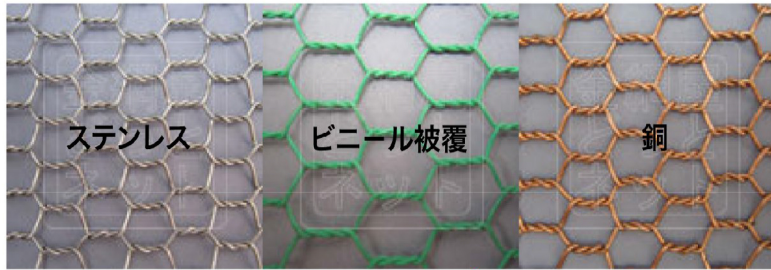

亀甲金網

<http://www.inadakanaami.jp/25947141/>

金網屋どっとネット

NO.601-140801

銅 亀甲		
線径 φ	開目 m/m	910mm巾 1巻寸法
0.5	10	15m
0.5		30m
0.55		15m
0.8 切		15m
1.1		15m
0.8	13	15m
1.1		15m
0.8	16	15m
1.1		15m
1.5		15m
1.1	26	30m
1.5		30m

亜鉛引亀甲 0.63X16mm目のみ1800幅有

切のみ切断売可能

亜鉛引亀甲		
線径 φ	開目 m/m	910mm巾 1巻寸法
0.7	6	15m
0.45	8	15m
0.55		15m
0.8		15m
0.5	10	30m
0.7		30m
1.0		15m
0.7	13	30m
1.0		15m
1.4		15m
0.4	16	25m
0.5		30m
0.63 ←1800幅		30m
0.63		30m
0.7		30m
1.0	20	30m
1.4		15m
0.7		30m
1.0	26	30m
1.2		30m
1.4		30m
1.8	40	15m
0.7		30m
1.0		30m
1.2	30m	30m
1.4		30m
1.8	15m	

SUS-304 亀甲		
線径 φ	開目 m/m	910mm巾 1巻寸法
0.45	6	15m
0.57		15m
0.45	8	15m
0.57		15m
0.8		15m
0.4	10	30m
0.5		30m
0.57		30m
0.8 切		15m
0.95		15m
0.4	13	30m
0.57		15m
0.8		15m
0.45	16	30m
0.57		30m
0.8 切		15m
1.1		15m
1.5		15m
0.4	20	30m
0.5		30m
0.57		30m
0.8	26	30m
1.1		15m
1.5		15m
0.57	40	30m
0.8		30m
1.1		30m
1.5	30m	30m
1.1		30m
1.5	30m	

ビニール(被服線)亀甲		
線径 φ	開目 m/m	910mm巾 1巻寸法
0.6	8	15m
0.6		30m
0.85	10	30m
1.15		15m
0.85	13	30m
1.15		15m
0.85	16	30m
1.15		30m
1.6		15m
0.85	20	30m
1.15		30m
1.6		15m
0.85	26	30m
1.15		30m
1.6		30m
2.0	40	15m
0.85		30m
1.15		30m
1.6	30m	30m
2.0		15m
ビニール(被服線)亀甲の在庫品は、基本色は、グリーンになります。		
白色 (ビニール被服線)		
0.5	10	25m
0.5	16	25m
0.85	10	30m
0.85	16	30m
黒色 (ビニール被服線)		
0.85	10	30m
0.85	16	30m