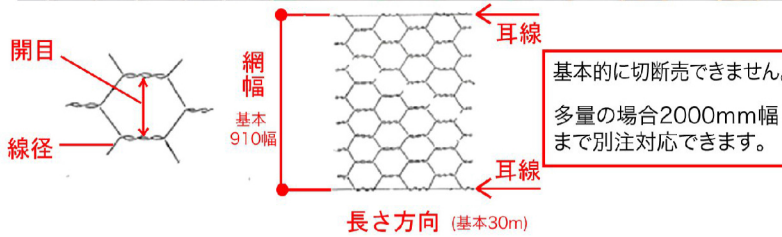

亀甲金網

<http://www.inadakanaami.jp/25947141/>

金網屋どっとネット

NO.601-140801

銅 亀甲		
線径 φ	開目 m/m	910mm巾 1巻寸法
0.5	10	15m
0.5		30m
0.55		15m
0.8 切		15m
1.1		15m
0.8	13	15m
1.1		15m
0.8	16	15m
1.1		15m
1.5		15m
1.1	26	30m
1.5		30m

亜鉛引亀甲 0.63X16mm目のみ1800幅有

切のみ切断売可能

亜鉛引亀甲		
線径 φ	開目 m/m	910mm巾 1巻寸法
0.7	6	15m
0.45	8	15m
0.55		15m
0.8		15m
0.5	10	30m
0.7		30m
1.0		15m
0.7	13	30m
1.0		15m
1.4		15m
0.4	16	25m
0.5		30m
0.63 ←1800幅		30m
0.63		30m
0.7		30m
1.0	20	30m
1.4		15m
0.7		30m
1.0	26	30m
1.2		30m
1.4		30m
1.8	40	15m
0.7		30m
1.0		30m
1.2	30m	30m
1.4		30m
1.8	15m	

ビニール(被服線)亀甲		
線径 φ	開目 m/m	910mm巾 1巻寸法
0.6	8	15m
0.6		30m
0.85	10	30m
1.15		15m
0.85	13	30m
1.15		15m
0.85	16	30m
1.15		30m
1.6		15m
0.85	20	30m
1.15		30m
1.6		15m
0.85	26	30m
1.15		30m
1.6		30m
2.0	40	15m
0.85		30m
1.15		30m
1.6	30m	30m
2.0		15m
ビニール(被服線)亀甲の在庫品は、基本色は、グリーンになります。		
白色 (ビニール被服線)		
0.5	10	25m
0.5	16	25m
0.85	10	30m
0.85	16	30m
黒色 (ビニール被服線)		
0.85	10	30m
0.85	16	30m